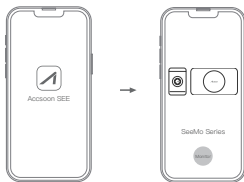

使用说明

- 01 通过苹果应用商城下载安装 Accsoon SEE App 至苹果设备。

- 02 通过 1/4 螺纹孔安装 Accsoon SeeMo Pro。如需搭配 iPad 设备使用，可另购致迅 iPad 免笼。

- 03 安装 NP-F 系列电池或连接至 DC 电源 (6.4-16.8V)。

04 使用 SDI 或 HDMI 线 (需另购) 连接致讯 SeeMo Pro 和相机。

05 如需给其他设备 (如致讯影眸图传) 供电, 请使用相应的线材连接到 USB-C 供电口。

06 根据使用的苹果设备选择相应的线材连接至致讯 SeeMo Pro 的 USB-C 视频接口。

07 开机 | 关机

开机: 单击电源键; 开机后电源指示灯常亮
关机: 长按电源键 2 秒

08 打开 Accsoon SEE App, 点击“Monitor”即可进入监视界面。

将致讯 SeeMo Pro 安装到二代致讯 iPad 套件 (需另购)

将 SeeMo 转接件安装到致讯 SeeMo Pro 正面。
通过转接件将致讯 SeeMo Pro 安装到二代致讯 iPad 套件的支架上。