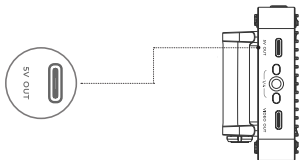

使用说明

- 01 通过苹果应用商城下载安装 Accsoon SEE App 至苹果设备。

- 02 通过 1/4 螺纹孔安装 Accsoon SeeMo Pro。如需搭配 iPad 设备使用，可另购致迅 iPad 免笼。

- 03 安装 NP-F 系列电池或连接至 DC 电源 (6.4-16.8V)。

04 使用 SDI 或 HDMI 线 (需另购) 连接致讯 SeeMo Pro 和相机。

05 如需给其他设备 (如致讯影眸图传) 供电, 请使用相应的线材连接到 USB-C 供电口。