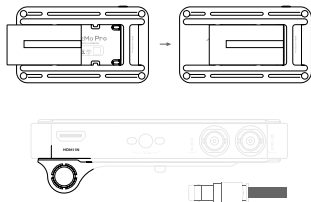

使用说明

- 01 通过苹果应用商城下载安装 Accsoon SEE App 至苹果设备。

- 02 通过 1/4 螺纹孔安装 Accsoon SeeMo Pro。如需搭配 iPad 设备使用，可另购致迅 iPad 免笼。

- 03 安装 NP-F 系列电池或连接至 DC 电源 (6.4-16.8V)。

04 使用 SDI 或 HDMI 线 (需另购) 连接致讯 SeeMo Pro 和相机。

05 如需给其他设备 (如致讯影眸图传) 供电, 请使用相应的线材连接到 USB-C 供电口。