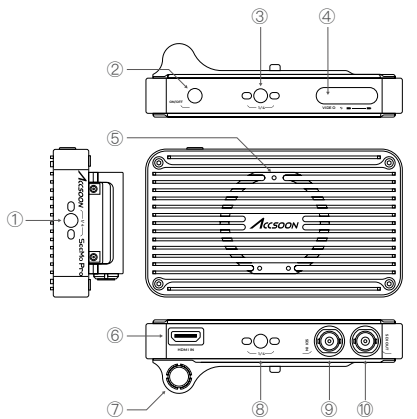

认识 SeeMo Pro

- ① 1/4 螺纹孔
- ② 电源开关键
- ③ 1/4 螺纹孔
- ④ 视频源及电源指示灯
- ⑤ 致迅 SeeMo 转接件安装孔
- ⑥ HDMI 输入接口
- ⑦ 双针 DC 电源输入接口
- ⑧ 1/4 螺纹孔
- ⑨ SDI 输入接口
- ⑩ SDI 环出接口

- ⑪ USB-C 对外供电接口 (5V 输出)
- ⑫ 1/4 螺纹孔
- ⑬ 视频输出接口
- ⑭ 电池安全锁扣
- ⑮ 电池座