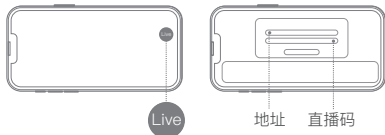

09 状态指示

电量指示

视频源状态指示

当检测到有效的视频输入后，视频源状态指示灯常亮。

- ● ● ● >75%
- ● ● ○ 50%~75%
- ● ● ○ 25%~50%
- ● ● ○ 0%~25%
- ✱ ○ ○ ○ 闪烁 电量不足

11 直播功能

① 请确保苹果设备可以通过“WiFi”或者“4G/5G”访问网络。

② 监看的同时，点击 App 上的“Live”按钮，按照提示输入直播地址和直播码后点击“确定”即可进行直播。