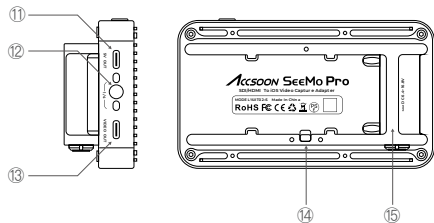

- ⑪ USB-C 对外供电接口 (5V 输出)
- ⑫ 1/4 螺纹孔
- ⑬ 视频输出接口
- ⑭ 电池安全锁扣
- ⑮ 电池座