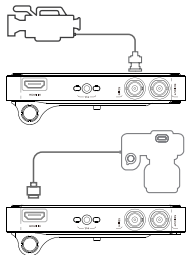

使用说明

- 01 通过苹果应用商城下载安装 Accsoon SEE App 至苹果设备。

- 02 通过 1/4 螺纹孔安装 Accsoon SeeMo Pro。如需搭配 iPad 设备使用，可另购致迅 iPad 免笼。

- 03 安装 NP-F 系列电池或连接至 DC 电源 (6.4-16.8V)。

04 使用 SDI 或 HDMI 线 (需另购) 连接致讯 SeeMo Pro 和相机。

05 如需给其他设备 (如致讯影眸图传) 供电, 请使用相应的线材连接到 USB-C 供电口。