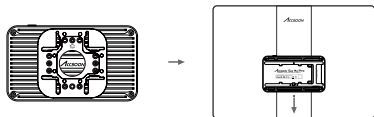

06 根据使用的苹果设备选择相应的线材连接至致讯 SeeMo Pro 的 USB-C 视频接口。

07 开机 | 关机

开机: 单击电源键; 开机后电源指示灯常亮
关机: 长按电源键 2 秒

08 打开 Accsoon SEE App, 点击“Monitor”即可进入监视界面。

将致讯 SeeMo Pro 安装到二代致讯 iPad 套件 (需另购)

将 SeeMo 转接件安装到致讯 SeeMo Pro 正面。
通过转接件将致讯 SeeMo Pro 安装到二代致讯 iPad 套件的支架上。