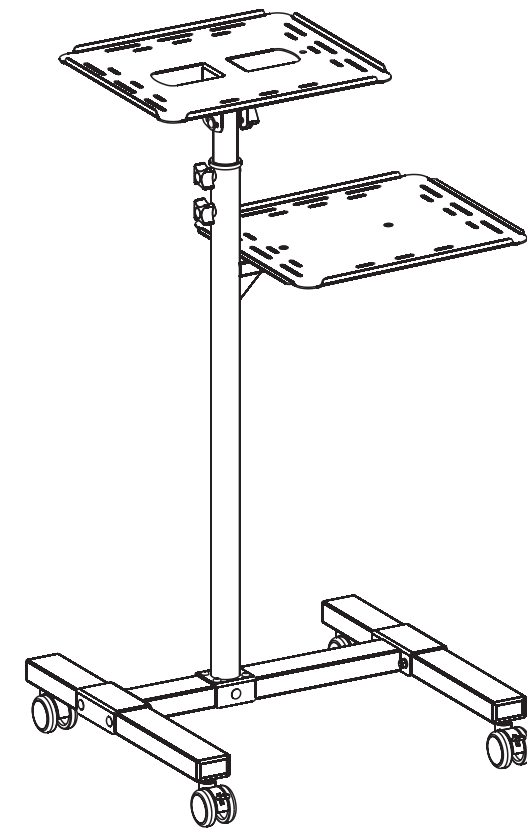

celexon™

Projector Table PT3020 Assembly Instructions / Bedienungsanleitung

celexon Germany GmbH & Co. KG
Gutenbergstrasse 2
48482 Emsdetten
Germany
www.celexon.com

A1x5 M6x65 	A2x9 	A3x8 	A4x4 M6x12
A5x2 M6x30 	A6x3 M6x50 	A7x1 	A8x1 M6x50
A9x1 	A10x1 	A11x1 	A12x3
G1x2 	G2x2 	G3x3 	G4x2