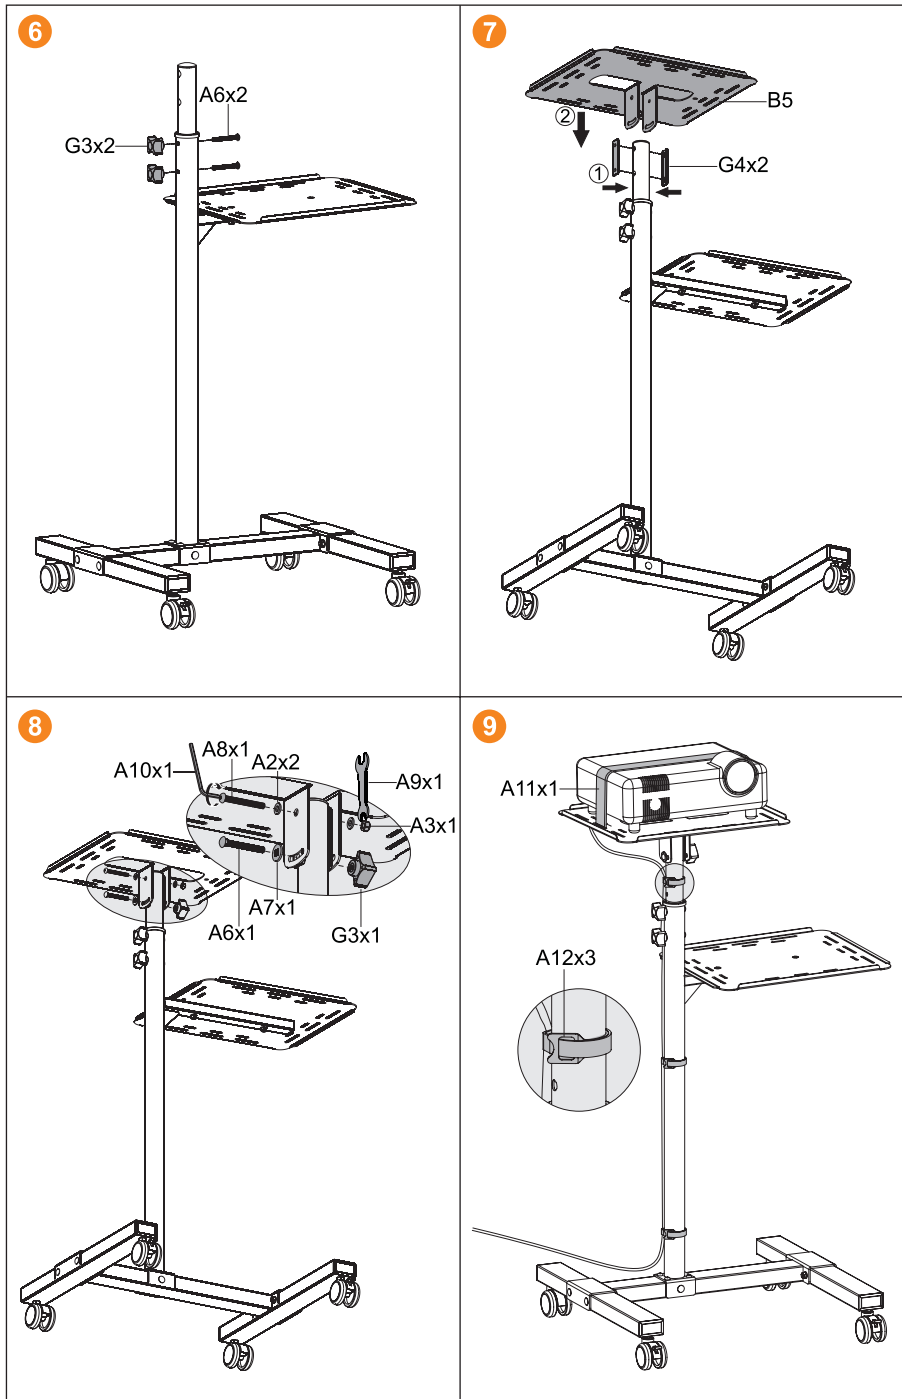

celexon™

Projector Table PT3020 Assembly Instructions / Bedienungsanleitung

celexon Germany GmbH & Co. KG
Gutenbergstrasse 2
48482 Emsdetten
Germany
www.celexon.com

A1x5 M6x65 	A2x9 	A3x8 	A4x4 M6x12
A5x2 M6x30 	A6x3 M6x50 	A7x1 	A8x1 M6x50
A9x1 	A10x1 	A11x1 	A12x3
G1x2 	G2x2 	G3x3 	G4x2