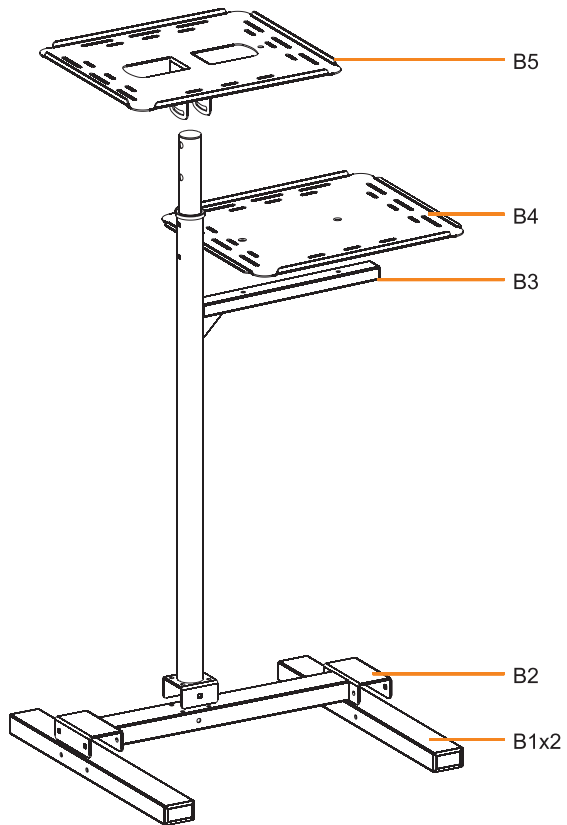

celexon™

Projector Table PT3020 Assembly Instructions / Bedienungsanleitung

celexon Germany GmbH & Co. KG
Gutenbergstrasse 2
48482 Emsdetten
Germany
www.celexon.com

A1x5 M6x65 	A2x9 	A3x8 	A4x4 M6x12
A5x2 M6x30 	A6x3 M6x50 	A7x1 	A8x1 M6x50
A9x1 	A10x1 	A11x1 	A12x3
G1x2 	G2x2 	G3x3 	G4x2