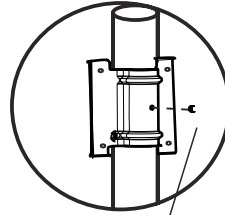

(A) = Schraube M8x30mm x2

(G) = Schraube M6x12mm

(B) = Unterlegscheibe Metall
Ø8mm x10

(H) = Inbusschlüssel x1

(C) = Schrauben M8x16mm x4

(I) = Maulschlüssel 1x

(D) = Mutter Ø8mm x4

(J) = Rutschpad x4

(E) = Unterlegscheibe Gummi
Ø10mm x4

(K) = Anschlusshülse 1x

(F) = Unterlegscheib Kunststoff
Ø10mm x2

Montageanleitung

- **Hinweis:** Lesen Sie Die Anleitung bitte aufmerksam durch, bevor Sie das Produkt montieren und benutzen! Bitte bewahren Sie die Anleitung auf!
- **Hinweis:** Achten Sie darauf, dass das verwendete Display nicht die max. Traglast von 30kg überschreitet

1

2

Montageanleitung

3

1. Halten Sie das U-Profil gegen die Säule und montieren Sie die Unterscheibe C und B.

Montieren Sie die Displayhalterung gegenüber des U-Profiles und richten diese waagrecht aus. Orientieren Sie sich anhand der integrierten Wasserwaage

Ziehen Sie die Schraube G fest an, damit die Halterung in der gewünschten Höhe bleibt.

4

celexon[™] ■

celexon Europe
Gutenbergstraße 2
48282 Emsdetten
Germany
www.celexon.com

SKU: 100009342