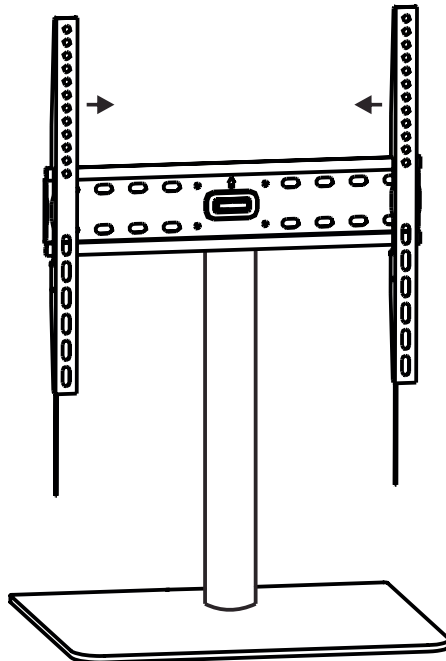

(E) = Unterlegscheibe Gummi
Ø10mm x4

(K) = Anschlusshülse 1x

(F) = Unterlegscheib Kunststoff
Ø10mm x2

Montageanleitung

- **Hinweis:** Lesen Sie Die Anleitung bitte aufmerksam durch, bevor Sie das Produkt montieren und benutzen! Bitte bewahren Sie die Anleitung auf!
- **Hinweis:** Achten Sie darauf, dass das verwendete Display nicht die max. Traglast von 30kg überschreitet

1

2

Montageanleitung

3

1. Halten Sie das U-Profil gegen die Säule und montieren Sie die Unterscheibe C und B.

Montieren Sie die Displayhalterung gegenüber des U-Profiles und richten diese waagrecht aus. Orientieren Sie sich anhand der integrierten Wasserwaage

Ziehen Sie die Schraube G fest an, damit die Halterung in der gewünschten Höhe bleibt.

4

celexon[™] ■

celexon Europe
Gutenbergstraße 2
48282 Emsdetten
Germany
www.celexon.com

SKU: 100009342