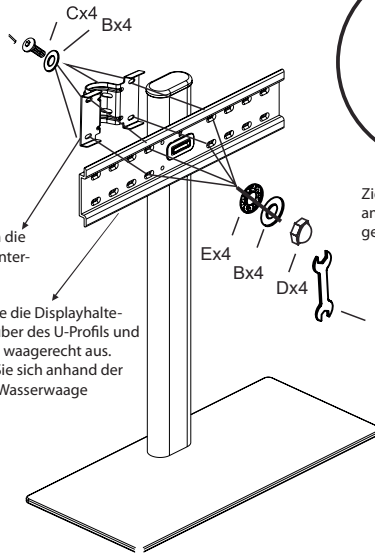

(A) = Schraube M8x30mm x2

(G) = Schraube M6x12mm

(B) = Unterlegscheibe Metall
Ø8mm x10

(H) = Inbusschlüssel x1

(C) = Schrauben M8x16mm x4

(I) = Maulschlüssel 1x

(D) = Mutter Ø8mm x4

(J) = Rutschpad x4

(E) = Unterlegscheibe Gummi
Ø10mm x4

(K) = Anschlusshülse 1x

(F) = Unterlegscheib Kunststoff
Ø10mm x2

Montageanleitung

- **Hinweis:** Lesen Sie Die Anleitung bitte aufmerksam durch, bevor Sie das Produkt montieren und benutzen! Bitte bewahren Sie die Anleitung auf!
- **Hinweis:** Achten Sie darauf, dass das verwendete Display nicht die max. Traglast von 30kg überschreitet

1

2

Montageanleitung

3

1. Halten Sie das U-Profil gegen die Säule und montieren Sie die Unterscheibe C und B.

Montieren Sie die Displayhalterung gegenüber des U-Profiles und richten diese waagrecht aus. Orientieren Sie sich anhand der integrierten Wasserwaage

Ziehen Sie die Schraube G fest an, damit die Halterung in der gewünschten Höhe bleibt.

4

celexon[™] ■

celexon Europe
Gutenbergstraße 2
48282 Emsdetten
Germany
www.celexon.com

SKU: 100009342