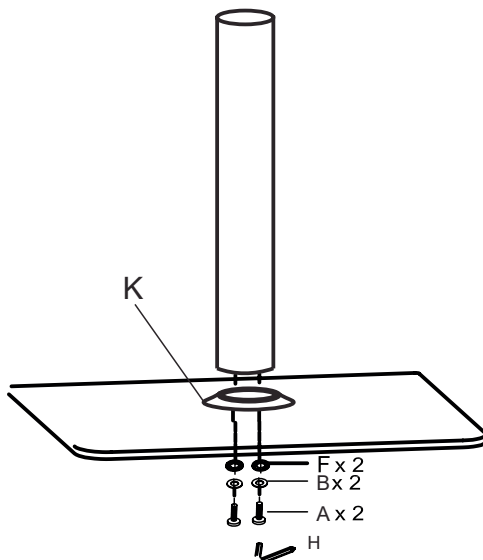

(A) = Schraube M8x30mm x2

(G) = Schraube M6x12mm

(B) = Unterlegscheibe Metall
Ø8mm x10

(H) = Inbusschlüssel x1

(C) = Schrauben M8x16mm x4

(I) = Maulschlüssel 1x

(D) = Mutter Ø8mm x4

(J) = Rutschpad x4

(E) = Unterlegscheibe Gummi
Ø10mm x4

(K) = Anschlusshülse 1x

(F) = Unterlegscheib Kunststoff
Ø10mm x2

Montageanleitung

- **Hinweis:** Lesen Sie Die Anleitung bitte aufmerksam durch, bevor Sie das Produkt montieren und benutzen! Bitte bewahren Sie die Anleitung auf!
- **Hinweis:** Achten Sie darauf, dass das verwendete Display nicht die max. Traglast von 30kg überschreitet

1

2

Montageanleitung

3

1. Halten Sie das U-Profil gegen die Säule und montieren Sie die Unterscheibe C und B.

Montieren Sie die Displayhalterung gegenüber des U-Profiles und richten diese waagrecht aus. Orientieren Sie sich anhand der integrierten Wasserwaage