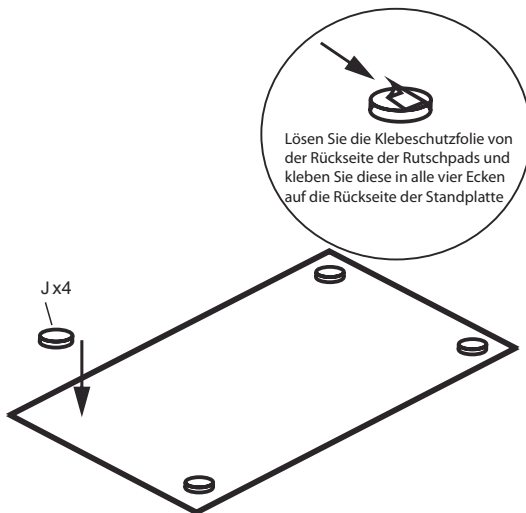

(A) = Schraube M8x30mm x2

(G) = Schraube M6x12mm

(B) = Unterlegscheibe Metall
Ø8mm x10

(H) = Inbusschlüssel x1

(C) = Schrauben M8x16mm x4

(I) = Maulschlüssel 1x

(D) = Mutter Ø8mm x4

(J) = Rutschpad x4

(E) = Unterlegscheibe Gummi
Ø10mm x4

(K) = Anschlusshülse 1x

(F) = Unterlegscheib Kunststoff
Ø10mm x2

Montageanleitung

- **Hinweis:** Lesen Sie Die Anleitung bitte aufmerksam durch, bevor Sie das Produkt montieren und benutzen! Bitte bewahren Sie die Anleitung auf!
- **Hinweis:** Achten Sie darauf, dass das verwendete Display nicht die max. Traglast von 30kg überschreitet

1

2

Montageanleitung

3

1. Halten Sie das U-Profil gegen die Säule und montieren Sie die Unterscheibe C und B.

Montieren Sie die Displayhalterung gegenüber des U-Profiles und richten diese waagrecht aus. Orientieren Sie sich anhand der integrierten Wasserwaage