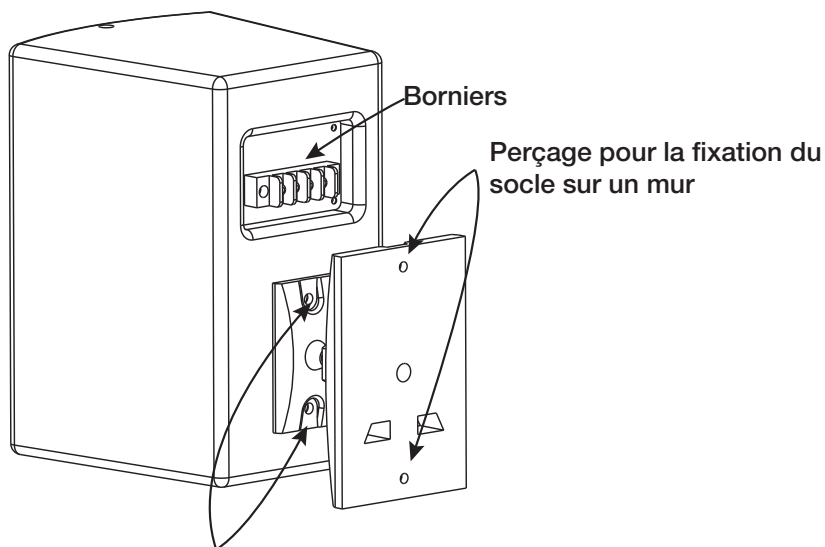

## Enceinte murale sur support orientable

- Enceinte 8 Ohms 40W
- Utilisation en intérieur
- Enceinte en bois - 2 voies
- Satellites compacts avec support mural orientable

<b>Puissance</b>	40W RMS - 80W max.
<b>Impédance</b>	8 Ohms
<b>Transducteurs</b>	Boomer 4 pouces + Tweeter à compression 1 pouce
<b>SPL max. (@1m)</b>	116dB
<b>Réponse en fréquence</b>	120 Hz - 16 KHz
<b>Construction</b>	Caisse en multiplis
<b>Accroche</b>	Système d'embase murale orientable fourni
<b>Connections</b>	Borniers à l'arrière
<b>Dimensions (l x h x p)</b>	150 x 225 x 170 mm
<b>Poids</b>	2,6 Kg

## Contenu de l'emballage

- L'emballage doit contenir les éléments suivants :
- 2 enceintes MIO-Sat440b
  - 2 supports à visser à l'arrière des enceintes

Si l'un de ces éléments était manquant, contacter votre revendeur.

## Dimensions