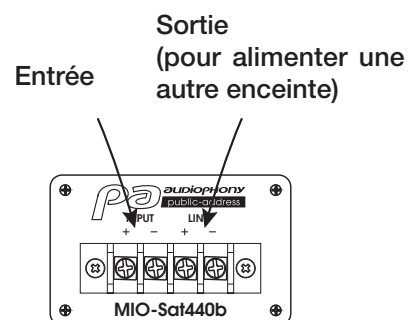

Contenu de l'emballage

1. L'emballage doit contenir les éléments suivants :
2. 2 enceintes MIO-Sat440b
   - 2 supports à visser à l'arrière des enceintes

Si l'un de ces éléments était manquant, contacter votre revendeur.

Description des éléments