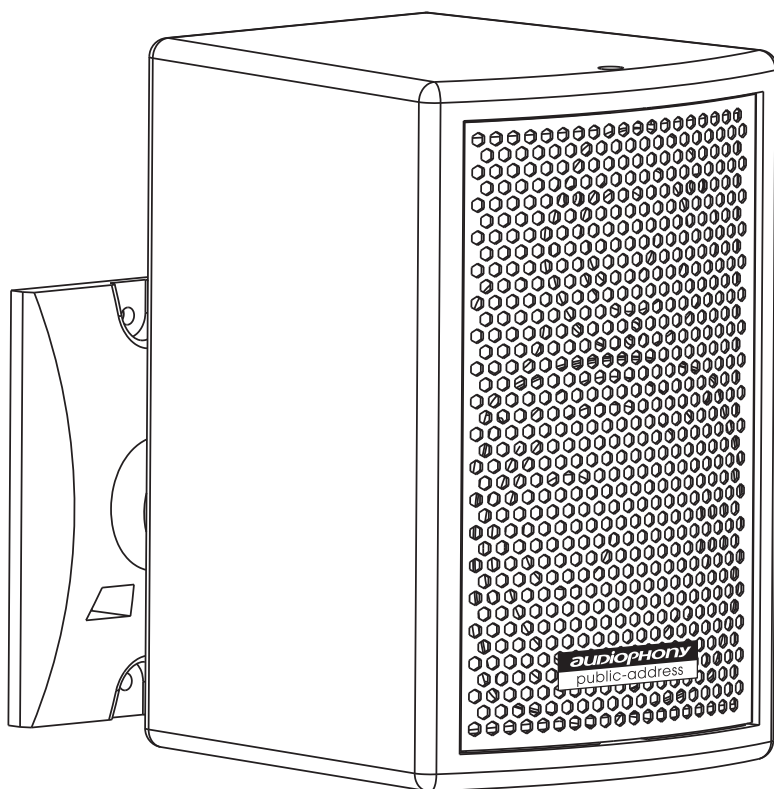

# MIO-Sat440b

## Enceinte murale sur support orientable

- Enceinte 8 Ohms 40W
- Utilisation en intérieur
- Enceinte en bois - 2 voies
- Satellites compacts avec support mural orientable

<b>Puissance</b>	40W RMS - 80W max.
<b>Impédance</b>	8 Ohms
<b>Transducteurs</b>	Boomer 4 pouces + Tweeter à compression 1 pouce
<b>SPL max. (@1m)</b>	116dB
<b>Réponse en fréquence</b>	120 Hz - 16 KHz
<b>Construction</b>	Caisse en multiplis
<b>Accroche</b>	Système d'embase murale orientable fourni
<b>Connections</b>	Borniers à l'arrière
<b>Dimensions (l x h x p)</b>	150 x 225 x 170 mm
<b>Poids</b>	2,6 Kg

## Contenu de l'emballage

- L'emballage doit contenir les éléments suivants :
- 2 enceintes MIO-Sat440b
  - 2 supports à visser à l'arrière des enceintes

Si l'un de ces éléments était manquant, contacter votre revendeur.

## Dimensions