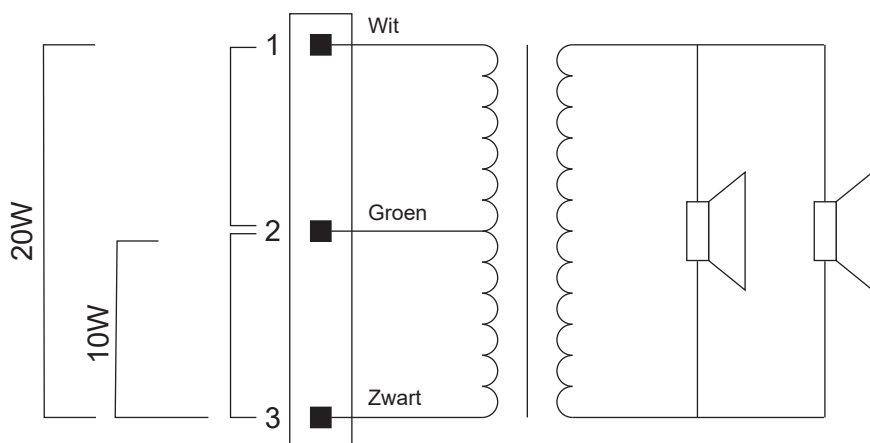

Uitgangsvermogens 10/20 W

Spanning 100 V

Impedantie 2 K Ω /1 k Ω

Componenten 2 x 6,4 cm (2,5")

Gevoeligheid (1 W/1 m) 94 dB, +/-3 dB

Frequentierespons 250 Hz – 15 KHz

Materiaal Witte aluminium behuizing, stalen rooster

Bevestiging Verstelbare bevestigingsbeugel

Connectors Meeraderige kabel met pakkingbus

IP-niveau IP44 (stof en spatwaterdicht)

Afmetingen 104 x 73 x 262 mm

Gewicht 1,40 kg

Bekabeling

De uitgangsvermogens en de impedanties van de kolom CLS220 zijn afhankelijk van de bedrading.

Het uitgangsvermogen kan, afhankelijk van de aangesloten draden, uiteenlopen van 10 tot 20 W bij 100 V.

Controleer het bovenstaande schema.

Afmetingen