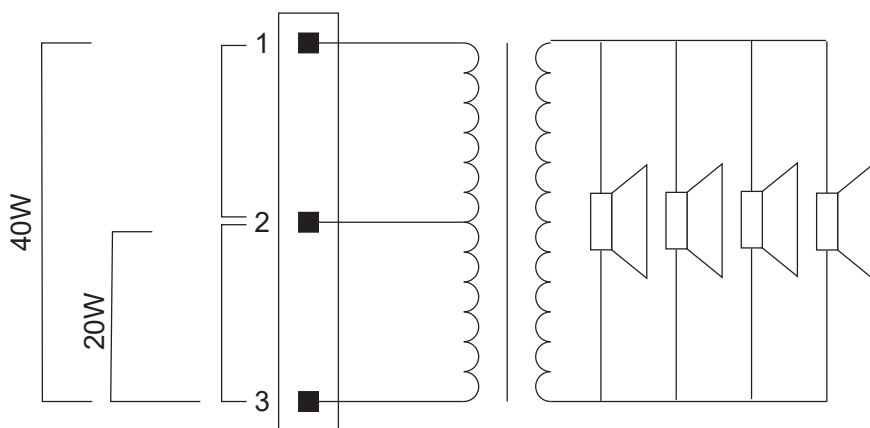

Uitgangsvermogens 20/40 W

Spanning 100 V

Impedantie 1 K Ω /500 Ω

Componenten 4 x 6,4 cm (2,5")

Gevoeligheid (1 W/1 m) 95 dB, +/-3 dB

Frequentierespons 250 Hz – 15 KHz

Materiaal Witte aluminium behuizing, stalen rooster

Bevestiging Verstelbare bevestigingsbeugel

Connectors Meeraderige kabel met pakkingbus

IP-niveau IP44 (stof en spatwaterdicht)

Afmetingen 104 x 73 x 402 mm

Gewicht 1,94 kg

Bekabeling

De uitgangsvermogens en de impedanties van de kolom CLS440 zijn afhankelijk van de bedrading.

Het uitgangsvermogen kan, afhankelijk van de aangesloten draden, uiteenlopen van 20 tot 40 W op 100 V.

Controleer het bovenstaande schema.

Afmetingen