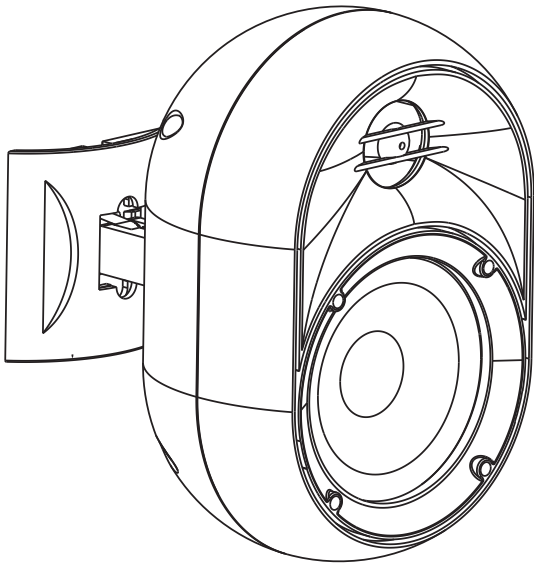

# JAVA315

Installatie luidspreker in tropenuitvoering voor 100 V of 16 ohm versterkers. Wordt geleverd met beugel voor wandbevestiging.

**JAVA315b** zwart – code H10921

**JAVA315w** wit – code H10922

Uitgangsvermogens	7,5/15 W
Spanning	100 V 16 ohm
Componenten	7,6 cm + 2,5 cm (3" + 1")
Gevoeligheid (1 W/1 m)	90 dB, +/-3 dB
Frequentierespons	90 - 20 000 Hz
Materiaal	Kunststof behuizing en aluminium rooster
Bevestiging	Beugel voor wandbevestiging
Connectors	Waterdichte kabel met pakkingbus IP55
Draaiknop vermogen	15 W 16 $\Omega$ //7,5/15 W 100 V
Afmetingen	112 x 158 x 160 (h) mm
Gewicht	0,9 kg