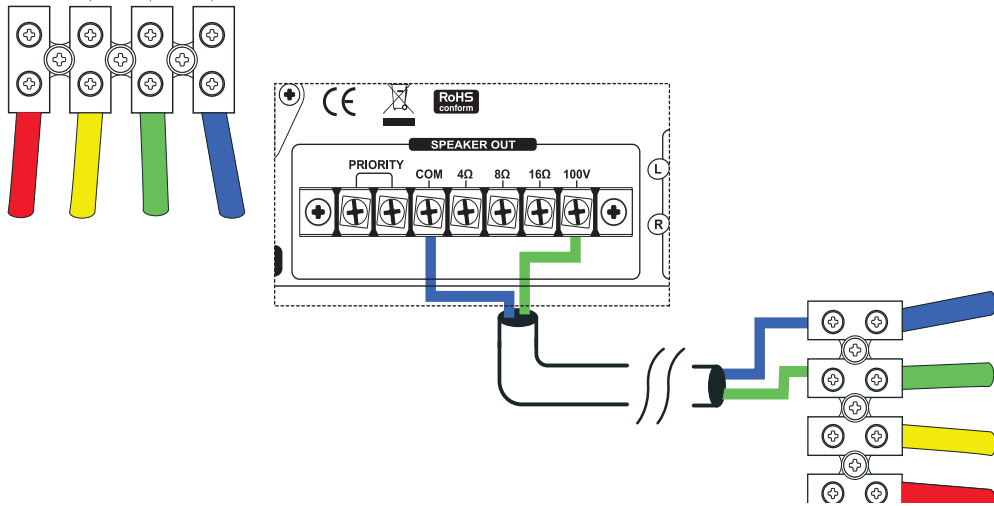

---

Halterung                                      4 Befestigungsklammern

---

Anschlüsse                                    4-poliger Anschluss

---

Bohrlochmaße                                190 x 190 mm

---

## Verkabelung

**CAUTION**

Gefährliche Spannung  
Lautsprecher müssen zuletzt an den Verstärker  
angeschlossen werden.  
Schalten Sie den Verstärker erst ein, wenn die Installation  
beendet ist und gründlich überprüft wurde.

- Rouge/Red : 30 W / 330Ω
- Jaune/ Yellow : 15 W / 660Ω
- Vert/Green : 7,5 W / 1,3kΩ
- Bleu/Blue : Commun / Ground

**CAUTION**

Vorsicht:  
Die Summe der Leistungen aller  
angeschlossenen Lautsprecher  
darf die maximale Leistung Ihres  
Verstärkers nicht überschreiten.