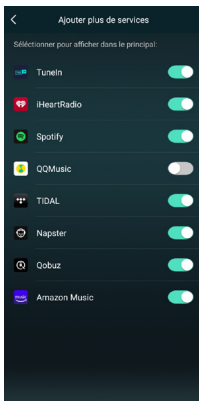

12 - Beheer van diensten

In dit venster kunt u online-uitzendingdiensten in- of uitschakelen, zodat alleen die waarop u bent geabonneerd in uw lijst worden weergegeven.