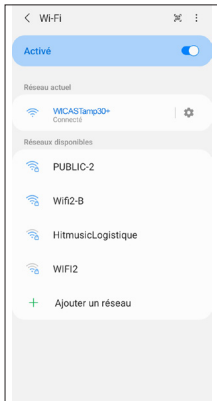

4 - Gedrag van het indicatielampje

Wanneer de stroom wordt ingeschakeld, knippert de indicator groen. Wanneer de WICASTplay gereed is, stopt de indicator met knipperen.

Wanneer gebruik wordt gemaakt van een USB-medium, licht de indicator blauw op en knippert deze tijdens het afspelen.

Wanneer gebruik wordt gemaakt van de line-in-aansluiting licht de indicator paars op en knippert deze tijdens het afspelen.

Wanneer gebruik wordt gemaakt van de bluetooth-verbinding, licht de indicator rood op.

5 - De WiiM Home-app downloaden

De WiiM Home-app is beschikbaar via Google Play en Apple Store.

6 - Verbinding maken

1. Verbind uw smartphone met het wifi-netwerk van uw WICASTplay+.
2. Start de WiiM Home-app, het zoeken start direct.
3. Selecteer uw thuisnetwerk en voer het wifi-wachtwoord in.

1

2

3

Deze stap is niet nodig als u de ethernet aansluiting (RJ45) gebruikt.

4. Klik zodra het apparaat is verbonden op «Add device».
5. De volgende pagina toont de status van de wifi-verbinding.

4

5

7 - Uw WICASTplay+ een andere naam geven