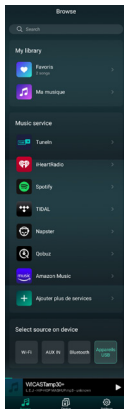

1

2

3

Deze stap is niet nodig als u de ethernet aansluiting (RJ45) gebruikt.

4. Klik zodra het apparaat is verbonden op «Add device».
5. De volgende pagina toont de status van de wifi-verbinding.

4

5

7 - Uw WICASTplay+ een andere naam geven

Zodra uw WICASTplay+ is verbonden, kunt u deze een andere naam geven. Hiermee kunt u het identificeren tussen andere verbonden apparaten.

8 - Gebruik van WICASTplay+

In dit venster kunt u meerdere WICASTplay+'s beheren die op de app zijn aangesloten.

9 - Afspeelvenster

10 - Vooraf ingestelde inhoud

In dit venster hebt u snel toegang tot diverse services.

Deze vooraf ingestelde inhoud is een sneltoets die voorkomt dat u mediabronnen instelt telkens wanneer u ze gebruikt.

11 - Mediabronnen

- Zoekfunctie
 - Telefoongeheugen
 - Gedeelde muziek
 - Afspeellijsten
 - Onlangs beluisterd
- Streaming- of webradioplatforms
- Beheer van onlinediensten
(zie volgende pagina)
- Selectie van aangesloten media
(standaard wifi)