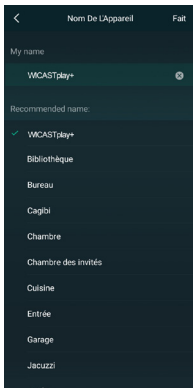

5 - De WiiM Home-app downloaden

De WiiM Home-app is beschikbaar via Google Play en Apple Store.

6 - Verbinding maken

1. Verbind uw smartphone met het wifi-netwerk van uw WICASTplay+.
2. Start de WiiM Home-app, het zoeken start direct.
3. Selecteer uw thuisnetwerk en voer het wifi-wachtwoord in.

1

2

3

Deze stap is niet nodig als u de ethernet aansluiting (RJ45) gebruikt.

4. Klik zodra het apparaat is verbonden op «Add device».
5. De volgende pagina toont de status van de wifi-verbinding.

4

5

7 - Uw WICASTplay+ een andere naam geven

Zodra uw WICASTplay+ is verbonden, kunt u deze een andere naam geven. Hiermee kunt u het identificeren tussen andere verbonden apparaten.

8 - Gebruik van WICASTplay+

In dit venster kunt u meerdere WICASTplay+'s beheren die op de app zijn aangesloten.

9 - Afspeelvenster

10 - Vooraf ingestelde inhoud

In dit venster hebt u snel toegang tot diverse services.

Deze vooraf ingestelde inhoud is een sneltoets die voorkomt dat u mediabronnen instelt telkens wanneer u ze gebruikt.