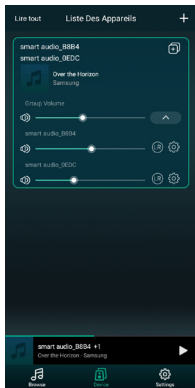

Controleer de apparaten die u wilt groeperen