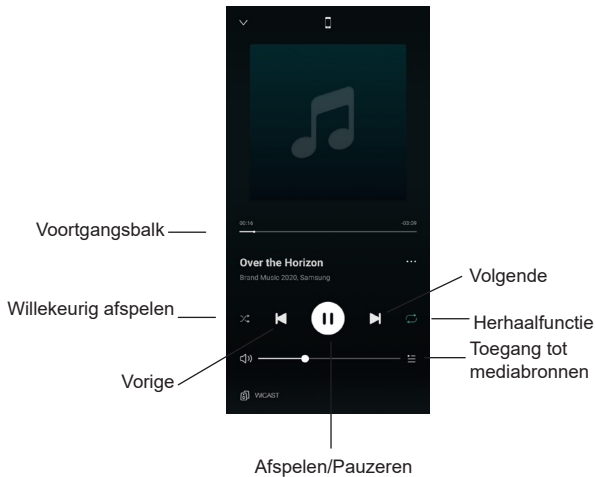

5 - De WiiM Home-app downloaden

De WiiM Home-app is beschikbaar via Google Play en Apple Store.

6 - Verbinding maken

1. Verbind uw smartphone met het wifi-netwerk van uw WICASTplay+.
2. Start de WiiM Home-app, het zoeken start direct.
3. Selecteer uw thuisnetwerk en voer het wifi-wachtwoord in.

1

2

3

Deze stap is niet nodig als u de ethernet aansluiting (RJ45) gebruikt.

4. Klik zodra het apparaat is verbonden op «Add device».
5. De volgende pagina toont de status van de wifi-verbinding.

4

5

7 - Uw WICASTplay+ een andere naam geven

Zodra uw WICASTplay+ is verbonden, kunt u deze een andere naam geven. Hiermee kunt u het identificeren tussen andere verbonden apparaten.

8 - Gebruik van WICASTplay+

In dit venster kunt u meerdere WICASTplay+'s beheren die op de app zijn aangesloten.

9 - Afspeelvenster

10 - Vooraf ingestelde inhoud

In dit venster hebt u snel toegang tot diverse services.

Deze vooraf ingestelde inhoud is een sneltoets die voorkomt dat u mediabronnen instelt telkens wanneer u ze gebruikt.