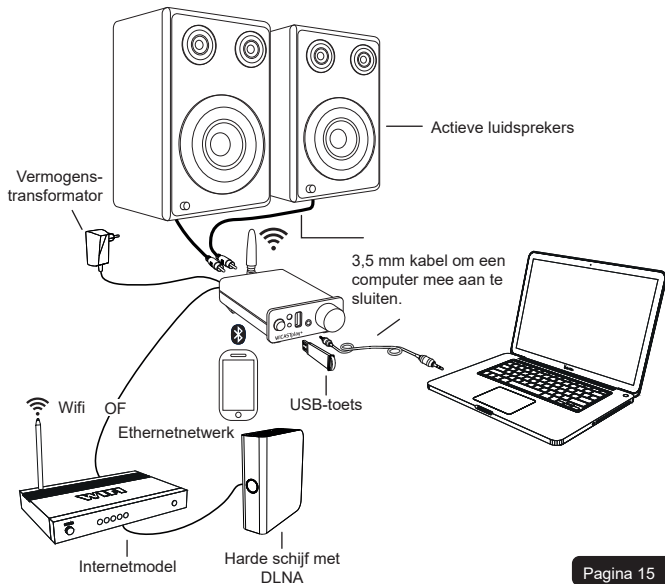

1

2

3

Deze stap is niet nodig als u de ethernet aansluiting (RJ45) gebruikt.

4. Klik zodra het apparaat is verbonden op «Add device».
5. De volgende pagina toont de status van de wifi-verbinding.

4

5

7 - Uw WICASTplay+ een andere naam geven

12 - Beheer van diensten

In dit venster kunt u online-uitzendingdiensten in- of uitschakelen, zodat alleen die waarop u bent geabonneerd in uw lijst worden weergegeven.

13 - Multi-zonebeheer

Als u meerdere WICASTplay+'s verspreid over verschillende zones hebt, kunt u ervoor kiezen om in elke zone verschillende muziek af te spelen of om dezelfde muziek tegelijkertijd over meerdere zones af te spelen.

Hiermee kunt u dezelfde muziek op meerdere apparaten afspelen

Klik op deze knop

Controleer de apparaten die u wilt groeperen

14 - Bedradingsprocedure

15 - Technische gegevens

Bedrijfsspanning	:	Adapter 100-240 VAC > 12 VDC, 1 A
Instelling	:	Mastervolume
Frequentiebereik	:	20 Hz - 20 KHz
Functies	:	Wifi-weergave, USB-weergave, AUX-ingang, RJ45-aansluiting, bluetooth
Afmetingen	:	145 x 75 x 33 mm
Gewicht	:	215 g
Wifi-gegevens	:	
		Frequentie : 2,4 GHz
		SAR-waarde : 95 dB
		Antenne : Extern
		Antenneversterking : 3 dBi