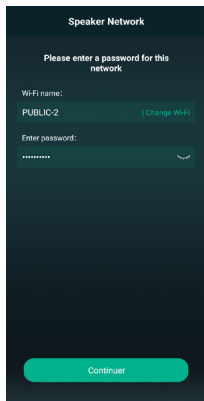

5 - De WiiM Home-app downloaden

De WiiM Home-app is beschikbaar via Google Play en Apple Store.

6 - Verbinding maken

1. Verbind uw smartphone met het wifi-netwerk van uw WICASTplay+.
2. Start de WiiM Home-app, het zoeken start direct.
3. Selecteer uw thuisnetwerk en voer het wifi-wachtwoord in.

1

2

3

Deze stap is niet nodig als u de ethernet aansluiting (RJ45) gebruikt.

4. Klik zodra het apparaat is verbonden op «Add device».
5. De volgende pagina toont de status van de wifi-verbinding.

4

5

7 - Uw WICASTplay+ een andere naam geven