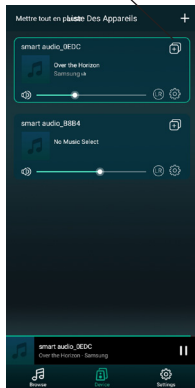

13 - Multi-zonebeheer

Als u meerdere WICASTplay+'s verspreid over verschillende zones hebt, kunt u ervoor kiezen om in elke zone verschillende muziek af te spelen of om dezelfde muziek tegelijkertijd over meerdere zones af te spelen.

Hiermee kunt u dezelfde muziek op meerdere apparaten afspelen

Klik op deze knop