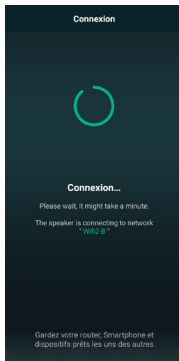

1

2

3

Deze stap is niet nodig als u de ethernet aansluiting (RJ45) gebruikt.

4. Klik zodra het apparaat is verbonden op «Add device».
5. De volgende pagina toont de status van de wifi-verbinding.

4

5

7 - Uw WICASTplay+ een andere naam geven

Zodra uw WICASTplay+ is verbonden, kunt u deze een andere naam geven. Hiermee kunt u het identificeren tussen andere verbonden apparaten.

8 - Gebruik van WICASTplay+

In dit venster kunt u meerdere WICASTplay+'s beheren die op de app zijn aangesloten.