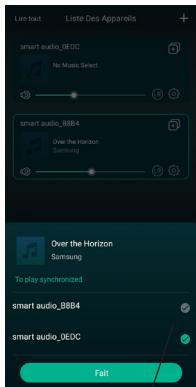

13 - Multi-zonebeheer

Als u meerdere WICASTplay+'s verspreid over verschillende zones hebt, kunt u ervoor kiezen om in elke zone verschillende muziek af te spelen of om dezelfde muziek tegelijkertijd over meerdere zones af te spelen.

Hiermee kunt u dezelfde muziek op meerdere apparaten afspelen

Klik op deze knop