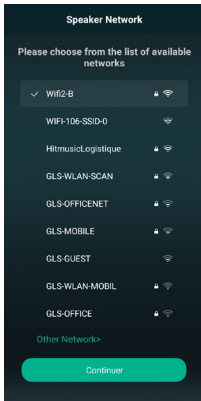

5 - De WiiM Home-app downloaden

De WiiM Home-app is beschikbaar via Google Play en Apple Store.

6 - Verbinding maken

1. Verbind uw smartphone met het wifi-netwerk van uw WICASTplay+.
2. Start de WiiM Home-app, het zoeken start direct.
3. Selecteer uw thuisnetwerk en voer het wifi-wachtwoord in.

1

2

3

Deze stap is niet nodig als u de ethernet aansluiting (RJ45) gebruikt.

4. Klik zodra het apparaat is verbonden op «Add device».
5. De volgende pagina toont de status van de wifi-verbinding.

4

5

7 - Uw WICASTplay+ een andere naam geven

Zodra uw WICASTplay+ is verbonden, kunt u deze een andere naam geven. Hiermee kunt u het identificeren tussen andere verbonden apparaten.

8 - Gebruik van WICASTplay+

In dit venster kunt u meerdere WICASTplay+'s beheren die op de app zijn aangesloten.