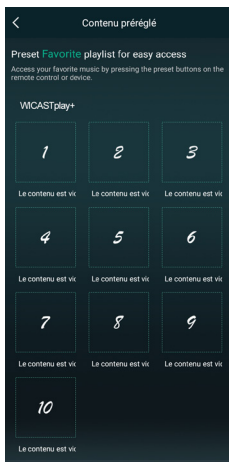

1

2

3

Deze stap is niet nodig als u de ethernet aansluiting (RJ45) gebruikt.

4. Klik zodra het apparaat is verbonden op «Add device».
5. De volgende pagina toont de status van de wifi-verbinding.

4

5

7 - Uw WICASTplay+ een andere naam geven

Zodra uw WICASTplay+ is verbonden, kunt u deze een andere naam geven. Hiermee kunt u het identificeren tussen andere verbonden apparaten.

8 - Gebruik van WICASTplay+

In dit venster kunt u meerdere WICASTplay+'s beheren die op de app zijn aangesloten.

9 - Afspeelvenster

10 - Vooraf ingestelde inhoud

In dit venster hebt u snel toegang tot diverse services.

Deze vooraf ingestelde inhoud is een sneltoets die voorkomt dat u mediabronnen instelt telkens wanneer u ze gebruikt.

11 - Mediabronnen

- Zoekfunctie
 - Telefoongeheugen
 - Gedeelde muziek
 - Afspeellijsten
 - Onlangs beluisterd
- Streaming- of webradioplatforms
- Beheer van onlinediensten
(zie volgende pagina)
- Selectie van aangesloten media
(standaard wifi)